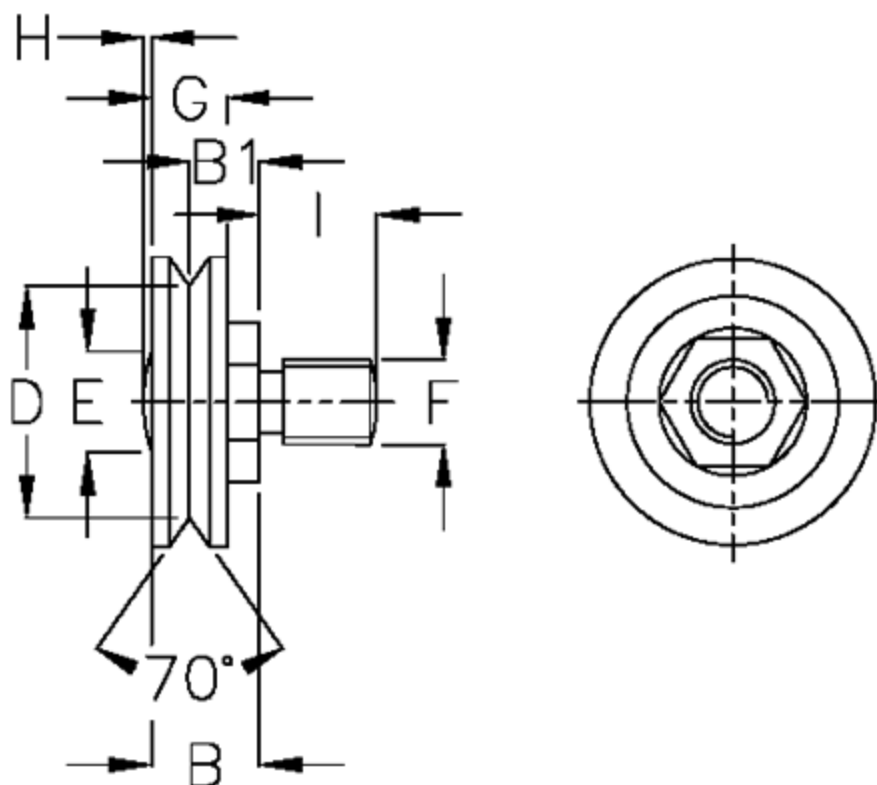

Varenummer: 0571508580
Beskrivelse: Hepco GV3 leje GBHJ 580 C
Slimline til blindhuls montering

Mål

a = 58.0	F = M14 x 1,5
B = 22.8	J = 1.60
B1 = 14.3	K = 8.0
C = 30	M = 22
C1 = 20.4	M1 = 28
C2 = 7.9	O = 14
D = 46.08	P = 27
E = 23.5	vægt kg/1000 = 0.280